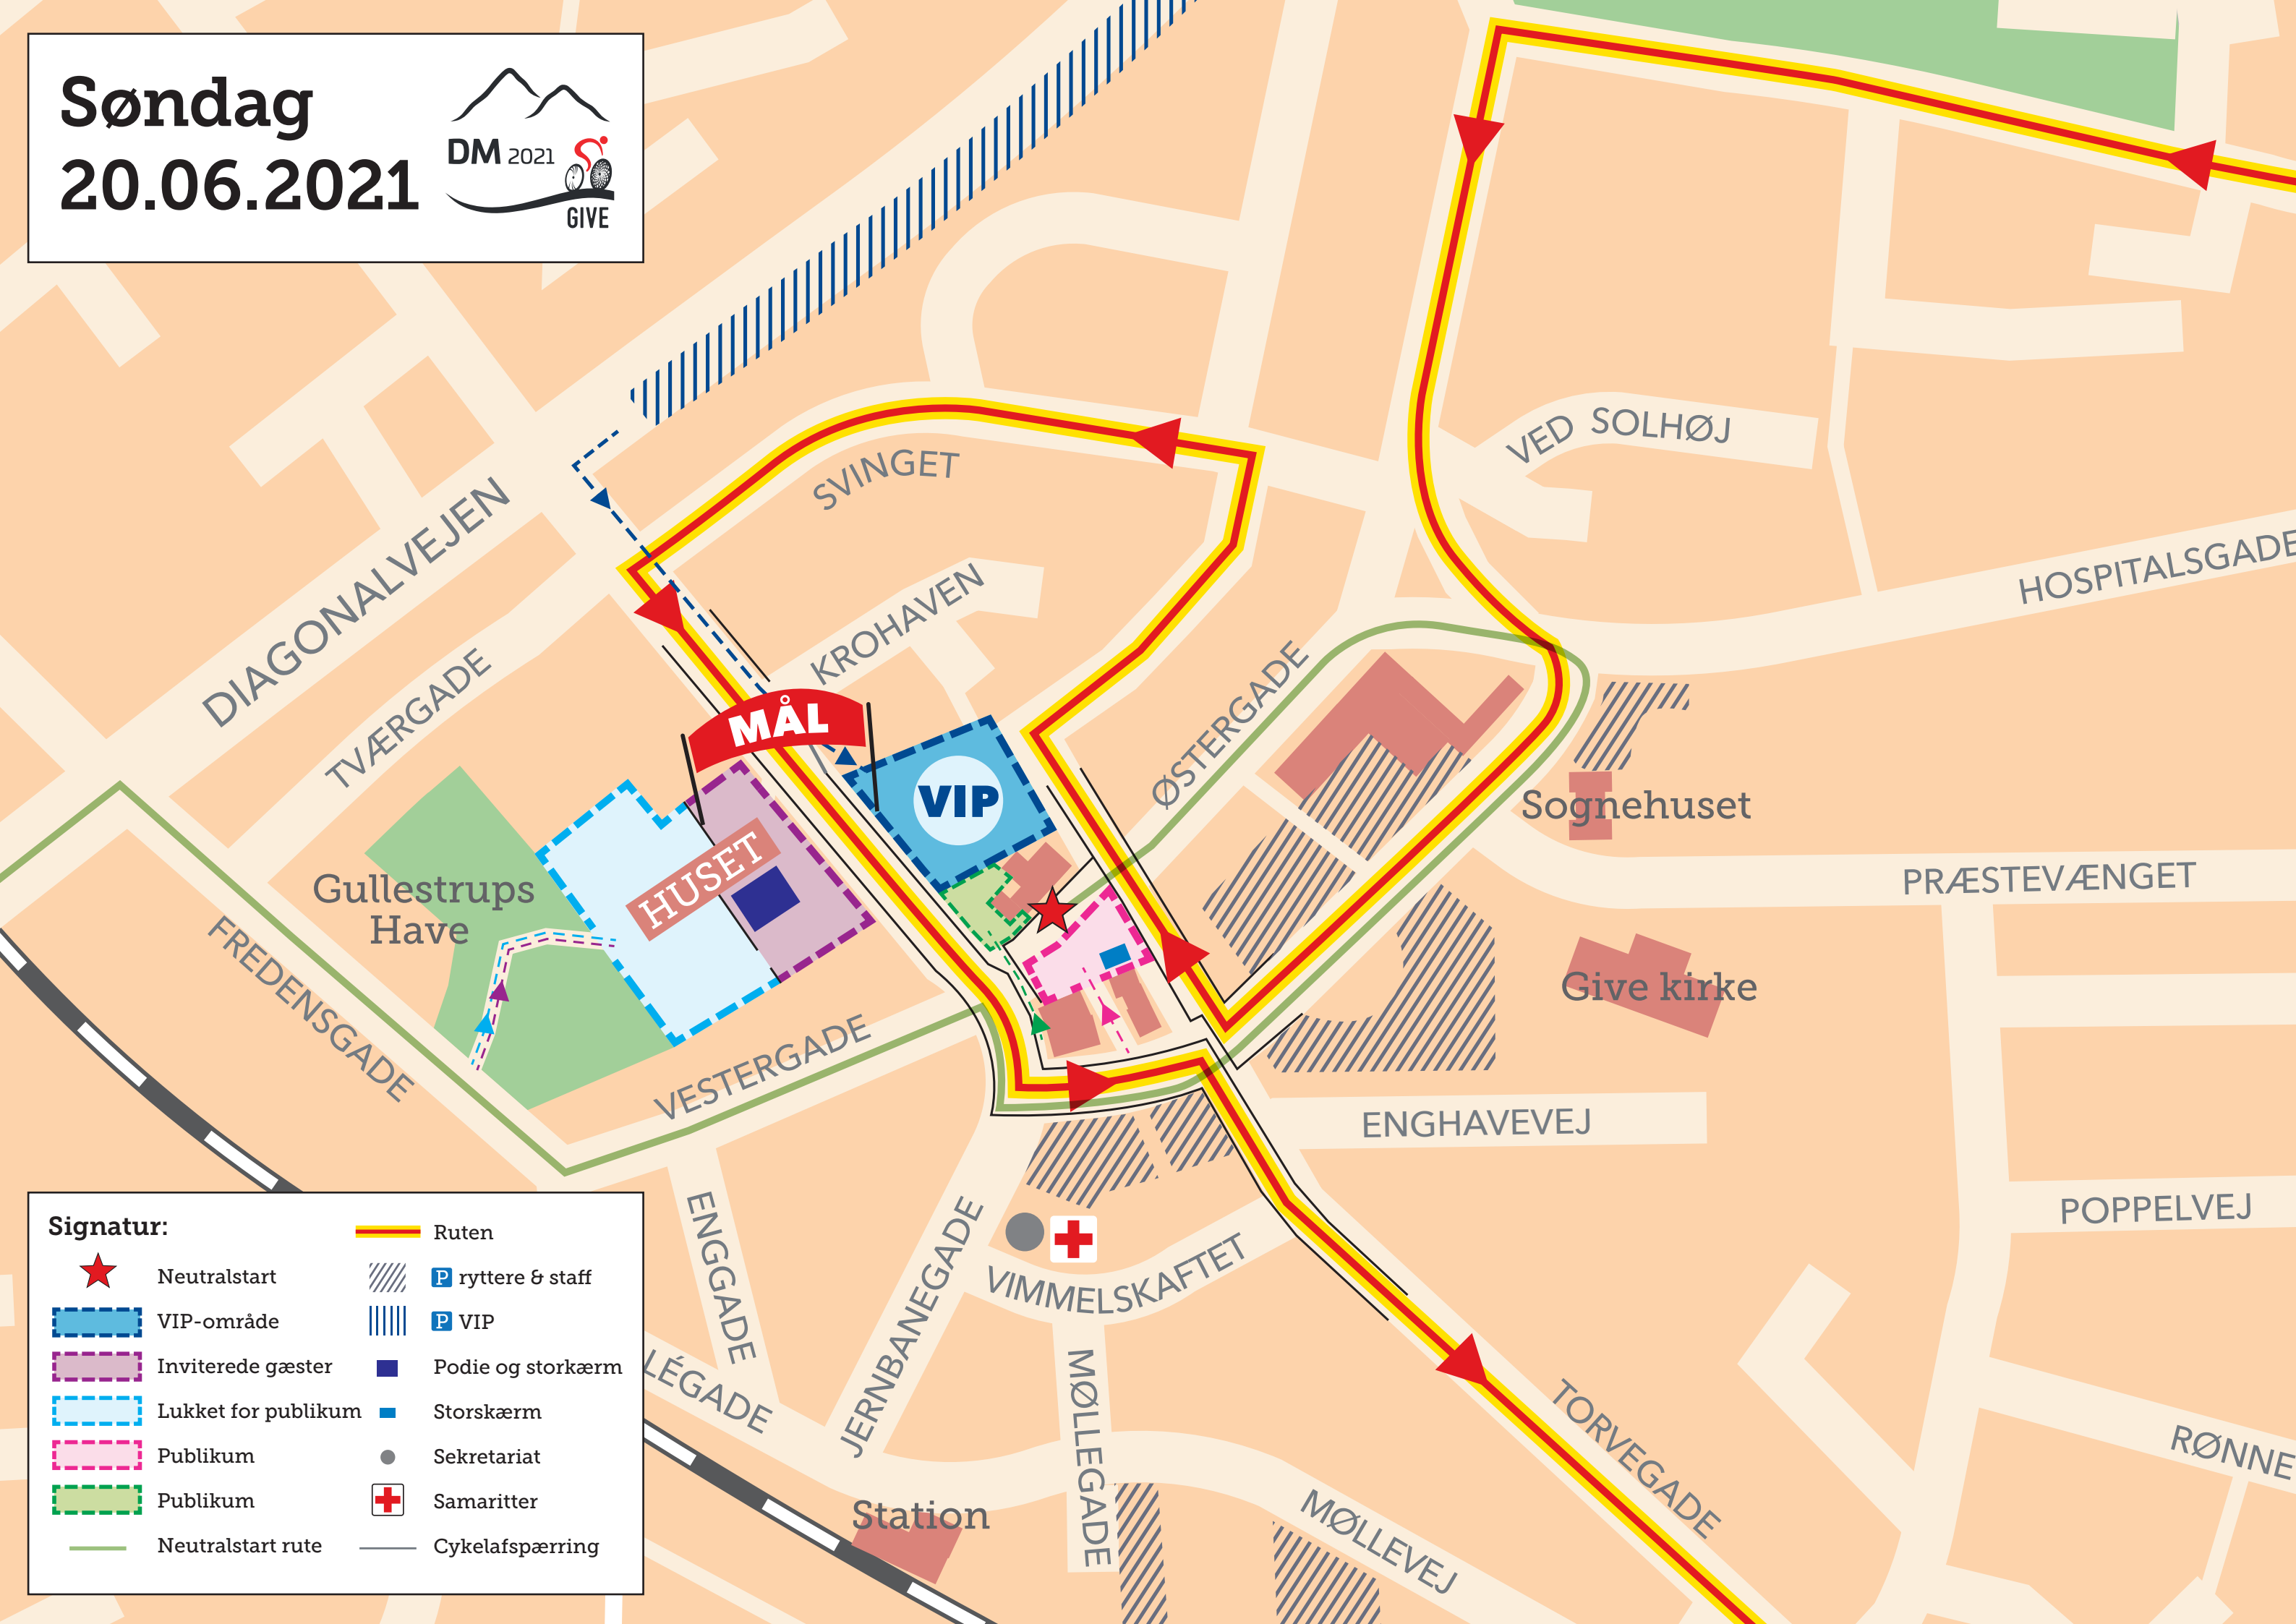

Søndag
20.06.2021

Signatur:

- | | | | |
|--|---------------------|--|-------------------|
| | Neutralstart | | Ruten |
| | VIP-område | | P ryttere & staff |
| | Inviterede gæster | | P VIP |
| | Lukket for publikum | | Podie og storkærm |
| | Publikum | | Storskærm |
| | Publikum | | Sekretariat |
| | Neutralstart rute | | Samaritter |
| | Cykelferspærring | | |